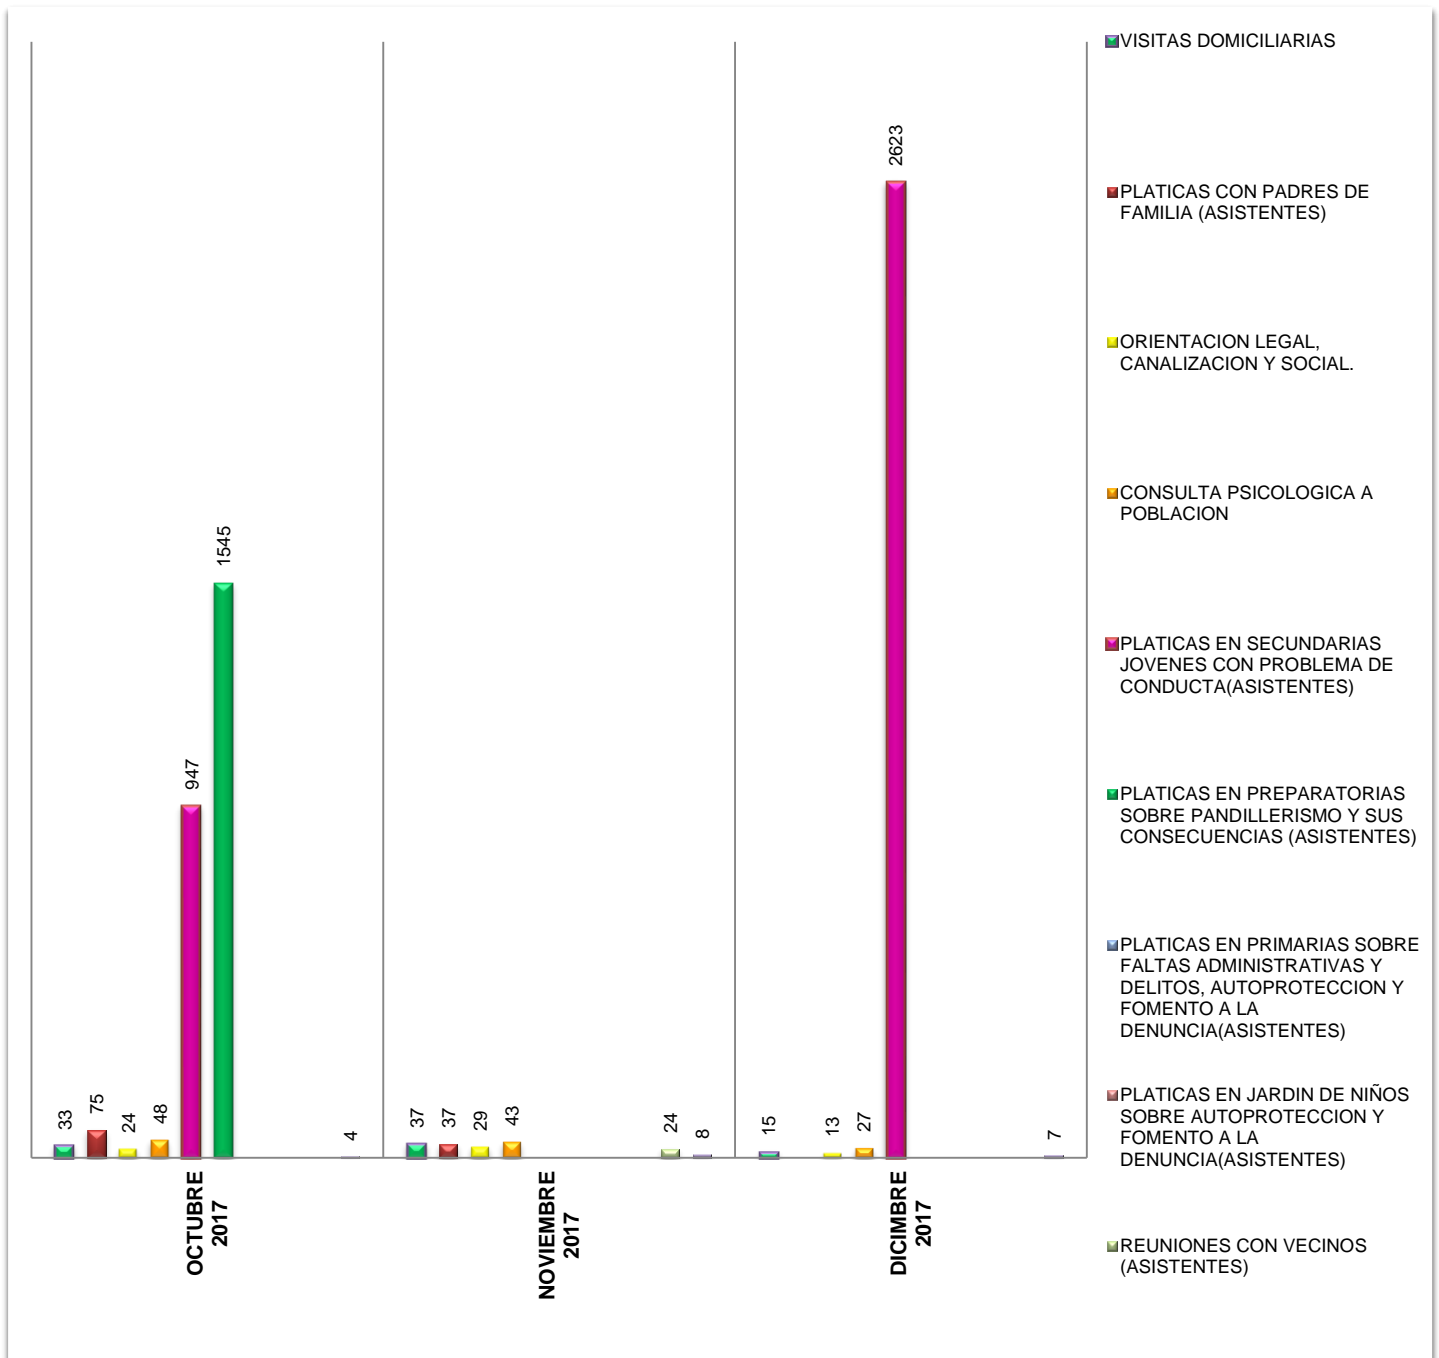

**DIRECCIÓN DE PREVENCIÓN DEL DELITO
DE LA INSTITUCIÓN DE POLICÍA PREVENTIVA MUNICIPAL
ESTADÍSTICAS DE ACTIVIDADES**

Área responsable de generar la información: Institución de Policía Preventiva Municipal.

Bld. Heberto Castillo #200
Colonia Paseo de las Minas,
García, Nuevo León, C.P. 66001
Teléfonos 81243900 y 81248800